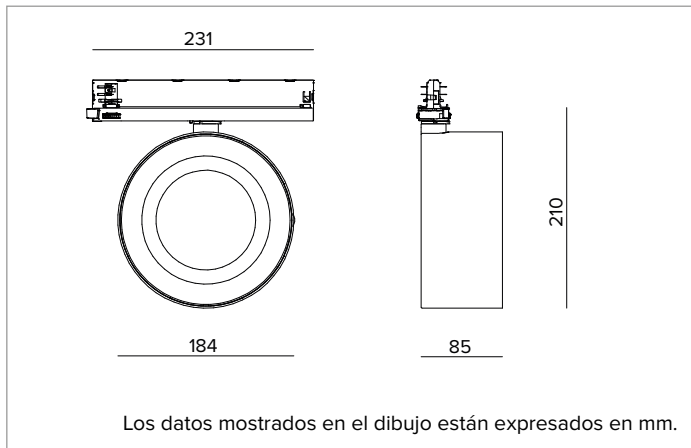

**T037SPH940CAPW | ZENO 180**  
**Proyector profesional orientable de LED**

	4000K	H(m)	D(m)	E <sub>max</sub> (lx)
	Ra90		17°	
Fixture Power	42W	1	0.30	28013
Source Flux	5213lm	2	0.60	7003
Fixture Flux	2946lm	3	0.89	3113
Efficacy	71lm/W	4	1.19	1751
TS1228	I <sub>max</sub> =5374cd/klm	I <sub>max</sub>	28013cd	5
			1.49	1121